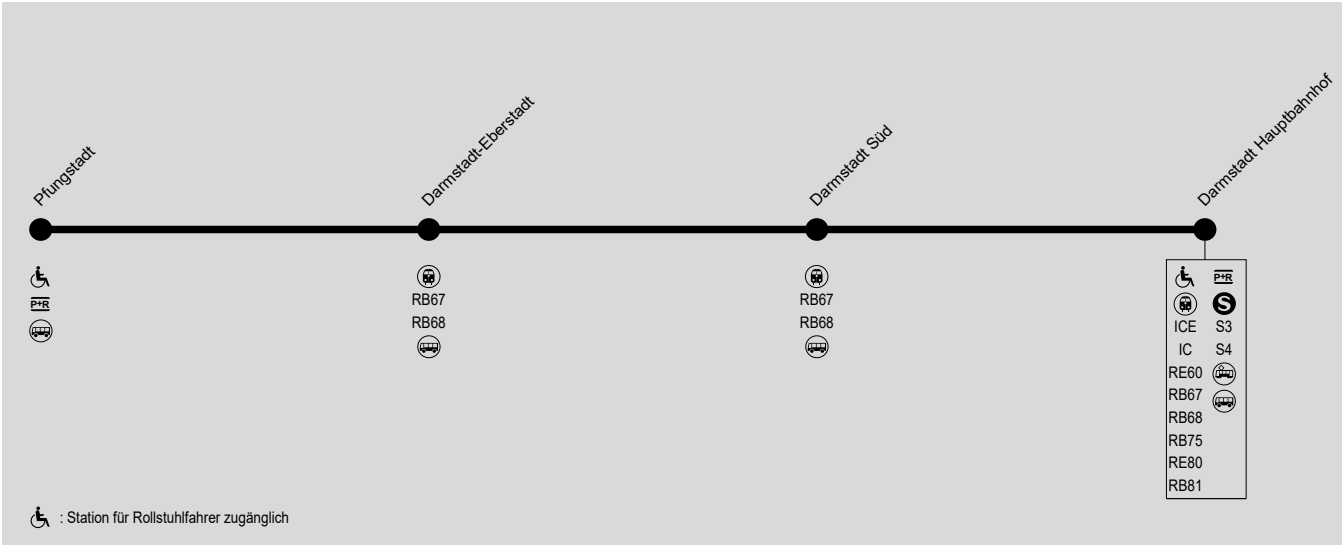

RB66 Pfungstadt → Darmstadt Hbf

RMV-Servicetelefon: 069 / 24 24 80 24

Montag - Freitag

Gattung		RB	RB	RB	RB	RB	RB	RB	RB	RB	RB	RB	RB	RB	RB	RB	RB		
Pfungstadt	ab	5.42	7.05	7.37	8.05	9.05	10.05	11.05	12.05	13.05	14.05	15.05	16.05	17.05	18.05	19.05	20.05	21.05	22.05
Darmstadt-Eberstadt		5.46	7.10	7.41	8.10	9.10	10.10	11.10	12.10	13.10	14.10	15.10	16.10	17.10	18.10	19.10	20.10	21.10	22.10
Darmstadt Süd		5.51	7.14	7.46	8.14	9.14	10.14	11.14	12.14	13.14	14.14	15.14	16.14	17.14	18.14	19.14	20.14	21.14	22.14
Darmstadt Hauptbahnhof	an	5.54	7.17	7.49	8.17	9.17	10.17	11.17	12.17	13.17	14.17	15.17	16.17	17.17	18.17	19.17	20.17	21.17	22.17
G60 Darmstadt Hbf	ab	6.00	7.23	7.58	8.30	9.30	10.30	11.30	12.30	13.30	14.30	15.30	16.30	17.30	18.30	19.30	20.30	21.30	22.30
G60 Langen (Hessen)	an	6.08	7.31	8.06	8.38	9.38	10.38	11.38	12.38	13.38	14.38	15.38	16.38	17.38	18.38	19.38	20.38	21.38	22.38
G60 Frankfurt Hbf	an	6.20	7.43	8.16	8.48	9.48	10.48	11.48	12.48	13.48	14.48	15.48	16.48	17.48	18.48	19.48	20.48	21.48	22.48
RB75 Darmstadt Hbf	ab		7.32	8.00	8.32	9.32	10.32	11.32	12.32	13.32	14.32	15.32	16.32	17.32	18.32	19.32	20.32	21.32	
RB75 Darmstadt Nord	an		7.35	8.04	8.35	9.35	10.35	11.35	12.35	13.35	14.35	15.35	16.35	17.35	18.35	19.35	20.35	21.35	
RB75 Aschaffenburg Hbf	an		8.13	8.43	9.13	10.13	11.13	12.13	13.13	14.13	15.13	16.13	17.13	18.13	19.13	20.13	21.13	22.13	
G80 Darmstadt Hbf	ab	6.01		8.06	8.37		10.37		12.37		14.37						20.37		22.37
G80 Gr.-Umstadt Wiebelsbach	an	6.41		8.38	9.14		11.14		13.14		15.14						21.14		23.15
G80 Erbach (Odw.)	an	7.20			9.48		11.48		13.48		15.48						21.48		23.43