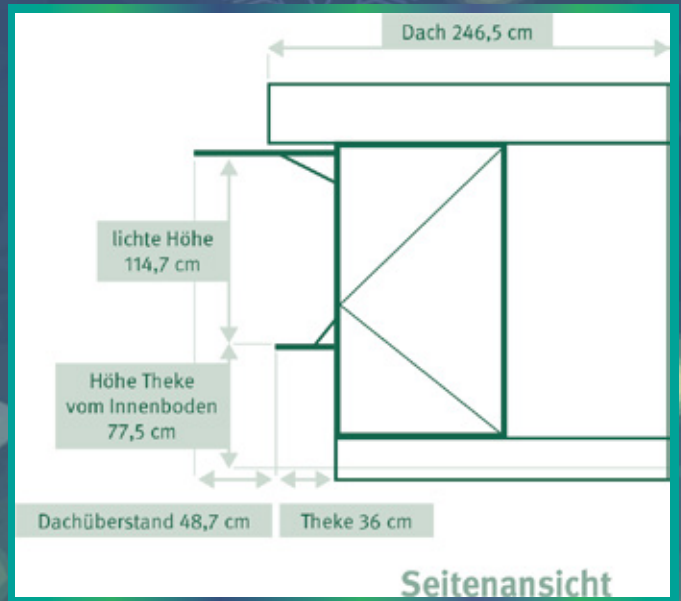

Pfungstädter Weihnachtsmarkt HOLZHÜTTEN

17 Hütten: Grundbreite: 2 m | Tiefe: 2,5 m | Höhe: 2,6 m

Die Vergabe der Hütten erfolgt nach Anmeldeeingang.

BITTE BEACHTEN!

2 VORHÄNGESCHLÖSSER ZUM ABSCHLIESSEN DER TÜREN MITNEHMEN

KEINE BELEUCHTUNG IN DER HÜTTE VORHANDEN

Pfungstädter Weihnachtsmarkt

FALTHÜTTEN

DIE VERGABE DER HÜTTEN ERFOLGT NACH ANMELDUNGSEINGANG

9 HÜTTEN - TÜR WAHLWEISE LINKS ODER RECHTS
ABSCHLIESSBAR - SCHLOSS VORHANDEN
OHNE BELEUCHTUNG
ZUM BEFESTIGEN VON DEKO, LICHTERN ETC.
NUR DIE DAFÜR ANGEBRACHTEN HOLZLATTEN NUTZEN!