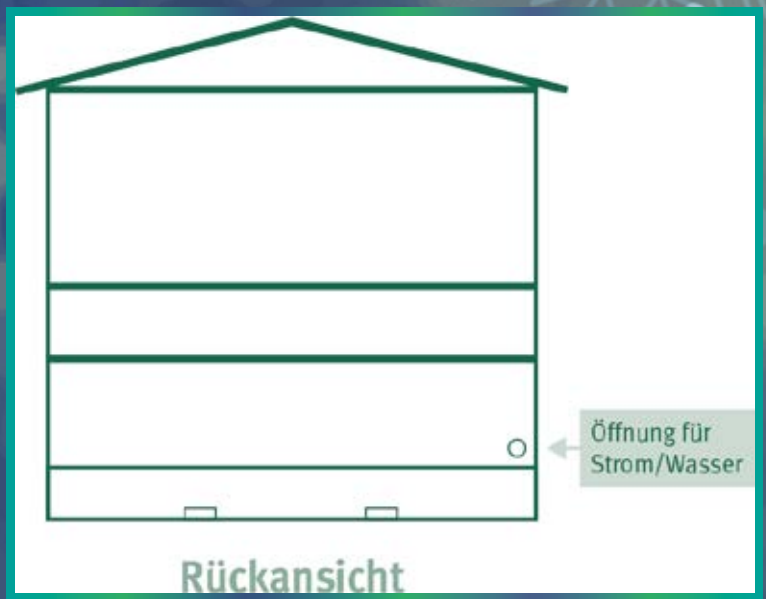

Pfungstädter Weihnachtsmarkt HOLZHÜTTEN

17 Hütten: Grundbreite: 2 m | Tiefe: 2,5 m | Höhe: 2,6 m

Die Vergabe der Hütten erfolgt nach Anmeldeeingang.

BITTE BEACHTEN!

2 VORHÄNGESCHLÖSSER ZUM ABSCHLIESSEN DER TÜREN MITNEHMEN

KEINE BELEUCHTUNG IN DER HÜTTE VORHANDEN

Pfungstädter Weihnachtsmarkt

FALTHÜTTEN

DIE VERGABE DER HÜTTEN ERFOLGT NACH ANMELDUNGSEINGANG

9 HÜTTEN - TÜR WAHLWEISE LINKS ODER RECHTS
ABSCHLIESSBAR - SCHLOSS VORHANDEN
OHNE BELEUCHTUNG
ZUM BEFESTIGEN VON DEKO, LICHTERN ETC.
NUR DIE DAFÜR ANGEBRACHTEN HOLZLATTEN NUTZEN!