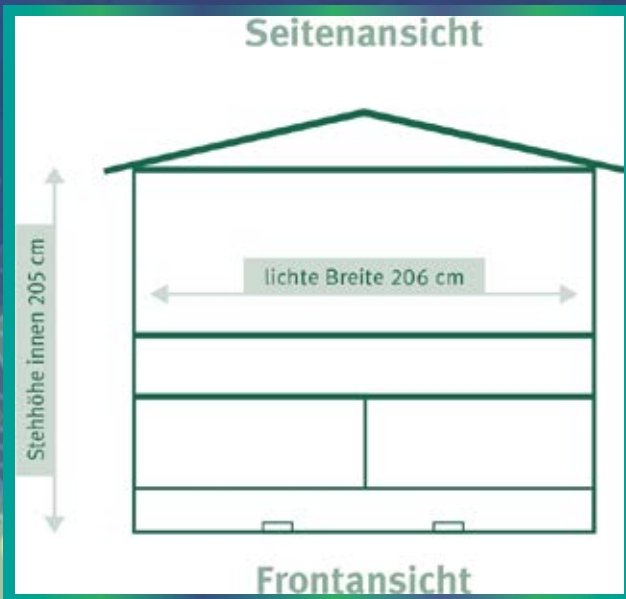

Pfungstädter Weihnachtsmarkt HOLZHÜTTEN

17 Hütten: Grundbreite: 2 m | Tiefe: 2,5 m | Höhe: 2,6 m

Die Vergabe der Hütten erfolgt nach Anmeldeeingang.

BITTE BEACHTEN!

2 VORHÄNGESCHLÖSSER ZUM ABSCHLIESSEN DER TÜREN MITNEHMEN

KEINE BELEUCHTUNG IN DER HÜTTE VORHANDEN

Pfungstädter Weihnachtsmarkt

FALTHÜTTEN

DIE VERGABE DER HÜTTEN ERFOLGT NACH ANMELDUNGSEINGANG

9 HÜTTEN - TÜR WAHLWEISE LINKS ODER RECHTS
ABSCHLIESSBAR - SCHLOSS VORHANDEN
OHNE BELEUCHTUNG
ZUM BEFESTIGEN VON DEKO, LICHTERN ETC.
NUR DIE DAFÜR ANGEBRACHTEN HOLZLATTEN NUTZEN!