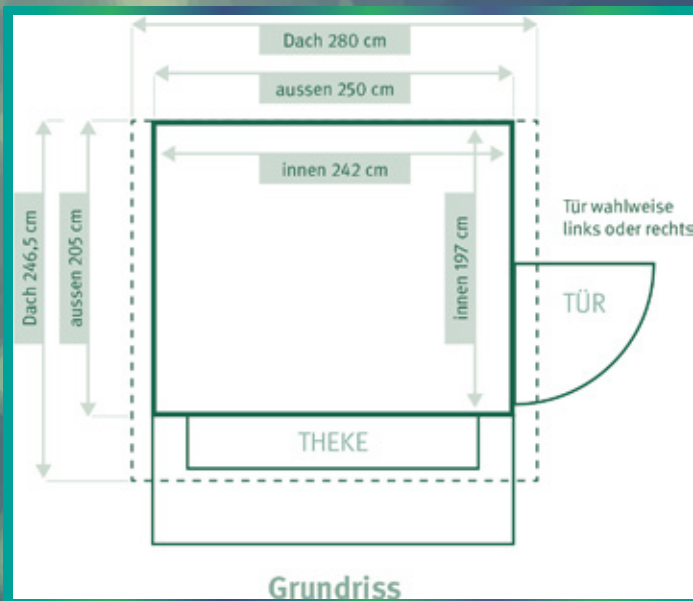

Pfungstädter Weihnachtsmarkt HOLZHÜTTEN

17 Hütten: Grundbreite: 2 m | Tiefe: 2,5 m | Höhe: 2,6 m

Die Vergabe der Hütten erfolgt nach Anmeldeeingang.

BITTE BEACHTEN!

2 VORHÄNGESCHLÖSSER ZUM ABSCHLIESSEN DER TÜREN MITNEHMEN

KEINE BELEUCHTUNG IN DER HÜTTE VORHANDEN

Pfungstädter Weihnachtsmarkt

FALTHÜTTEN

DIE VERGABE DER HÜTTEN ERFOLGT NACH ANMELDUNGSEINGANG

9 HÜTTEN - TÜR WAHLWEISE LINKS ODER RECHTS
ABSCHLIESSBAR - SCHLOSS VORHANDEN
OHNE BELEUCHTUNG
ZUM BEFESTIGEN VON DEKO, LICHTERN ETC.
NUR DIE DAFÜR ANGEBRACHTEN HOLZLATTEN NUTZEN!