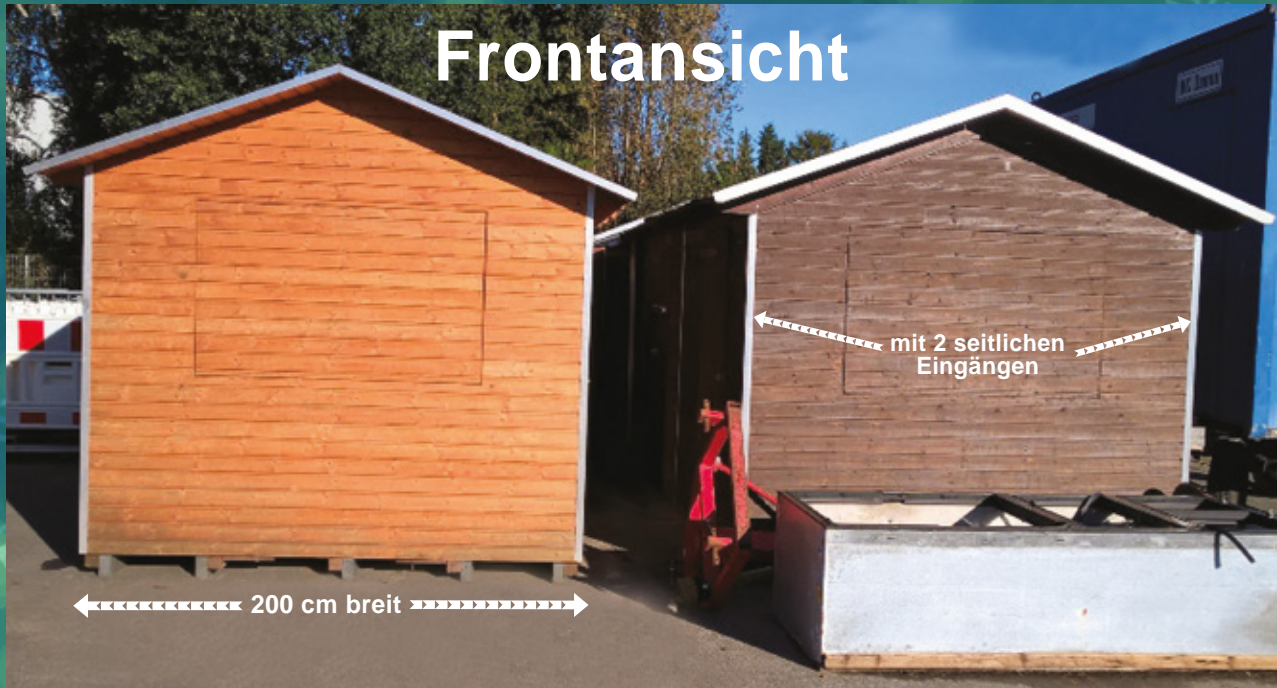

Pfungstädter Weihnachtsmarkt HOLZHÜTTEN

17 Hütten: Grundbreite: 2 m | Tiefe: 2,5 m | Höhe: 2,6 m

Die Vergabe der Hütten erfolgt nach Anmeldeeingang.

BITTE BEACHTEN!

2 VORHÄNGESCHLÖSSER ZUM ABSCHLIESSEN DER TÜREN MITNEHMEN

KEINE BELEUCHTUNG IN DER HÜTTE VORHANDEN

Pfungstädter Weihnachtsmarkt

FALTHÜTTEN

DIE VERGABE DER HÜTTEN ERFOLGT NACH ANMELDUNGSEINGANG

9 HÜTTEN - TÜR WAHLWEISE LINKS ODER RECHTS
ABSCHLIESSBAR - SCHLOSS VORHANDEN
OHNE BELEUCHTUNG
ZUM BEFESTIGEN VON DEKO, LICHTERN ETC.
NUR DIE DAFÜR ANGEBRACHTEN HOLZLATTEN NUTZEN!