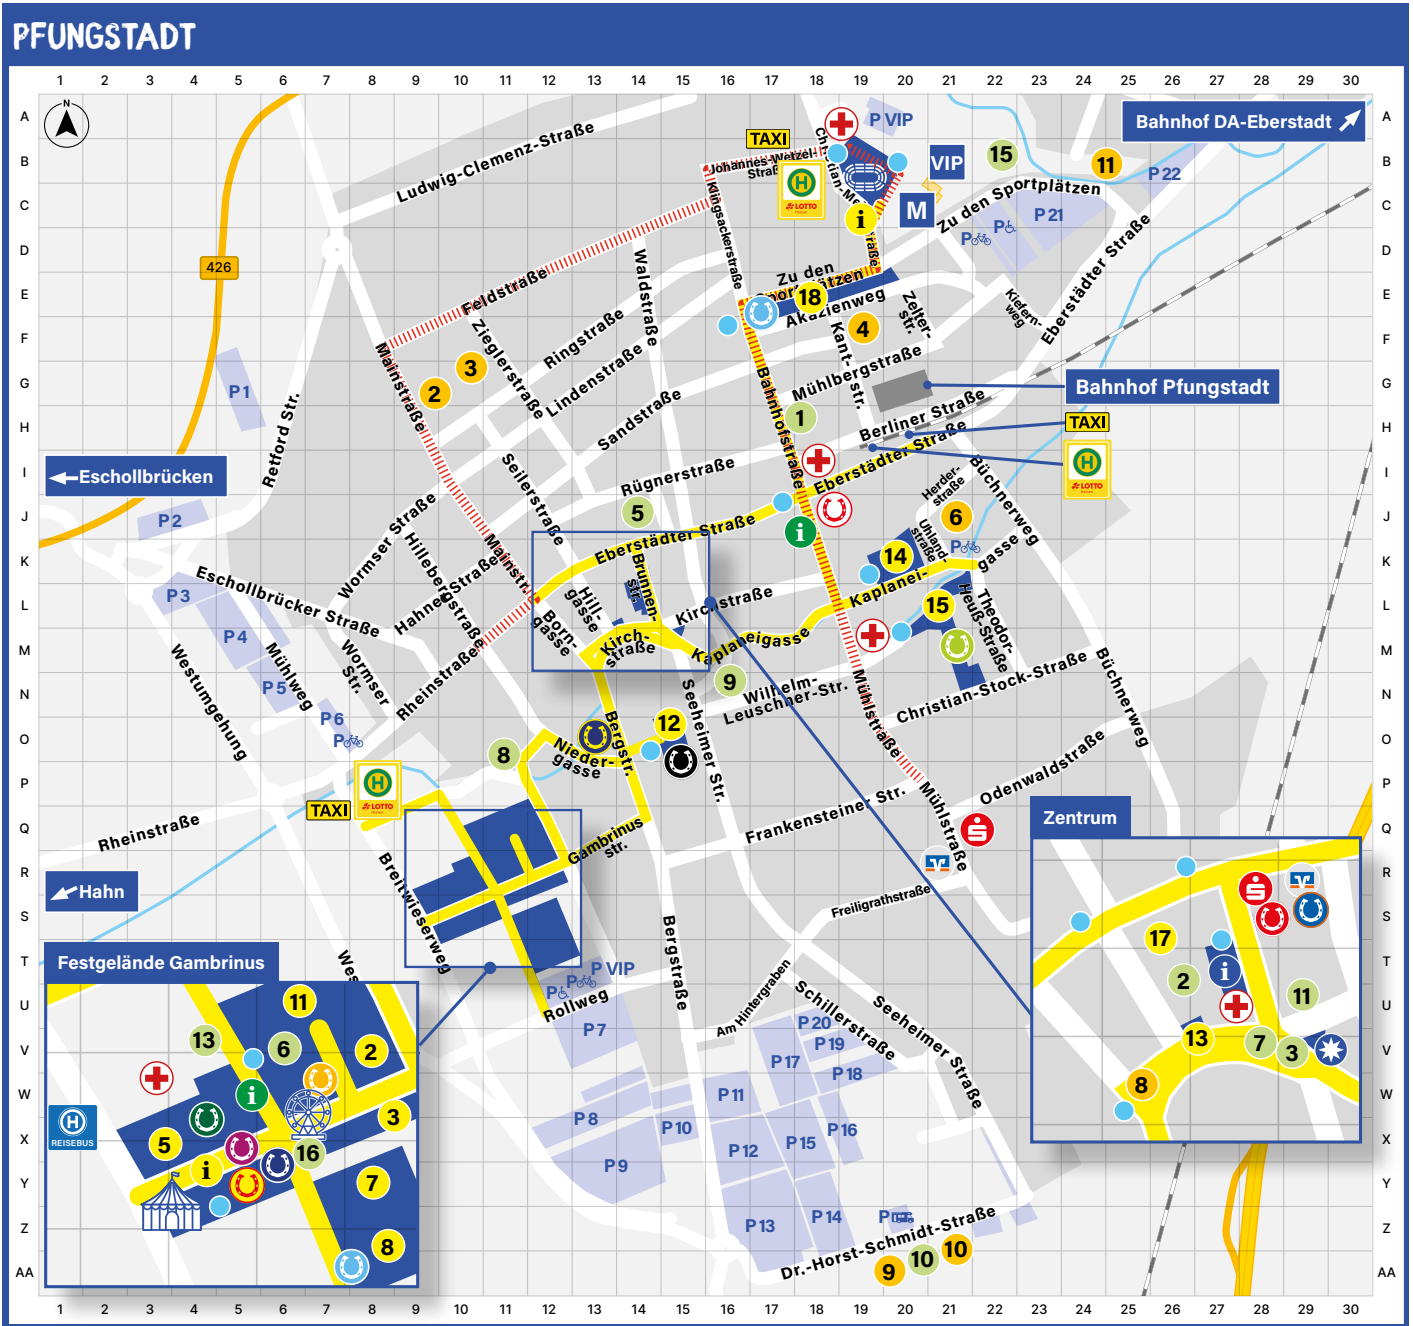

DER HESSENTAG IM ÜBERBLICK

Entdecke das volle Programm unter programm.hessentag2023.de

LEGENDE

VERANSTALTUNGSORTE I

- 1 Katholische Kirche St. Antonius
- 2 Ehemalige Synagoge
- 3 Evangelische Martinskirche
- 5 Alte Remise
- 6 Café Pfungstadt
- 7 Pfungstädter Kirchmühle / Ehemalige Tenne
- 8 Evangelische Baptisten Brüdergemeinde
- 9 Familienzentrum Pfungstadt
- 10 Freie Turngemeinde 1900 e.V. Pfungstadt
- 11 Haus der Vielfalt
- 12 Hessentags-Bühne in Eschollbrücken
- 13 Khabeer Moschee
- 14 Sportverein Hahn e.V.
- 15 Tennisclub Pfungstadt e.V. TCP
- 16 Volksbank Kinderzeit

VERANSTALTUNGSORTE II

- 2 Friedrich-Ebert-Schule
- 3 Sport- und Kulturhalle Pfungstadt
- 4 Mühlbergheim Pfungstadt
- 6 Villa Büchner
- 8 Historisches Rathaus
- 9 DJK Sportclub Concordia Pfungstadt e.V.
- 10 Gaststätte „Zur Tribüne“
- 11 RSV Germania 03 Pfungstadt
- 12 TSV-Halle TSV Eschollbrücken-Eich

VERANSTALTUNGSBEREICHE

-  Hessentagsstraße
-  Route des Festzugs
-  Hessentags-Festzelt
-  Riesenrad
-  Sparkassen-Arena
-  2 Treffpunkt Hessen
-  3 HR-Treff
-  5 Hessenmarkt
-  7 Platz der Bundeswehr
-  8 Platz der Hilfsorganisationen
-  11 Sonderausstellung „Der Natur auf der Spur“
-  12 Weindorf
-  13 Rathaus Bühne & Trachtenland Hessen
-  14 Platz der Polizei
-  15 Merck Fit & Fun Park / Festival des Sports (Kinderland)
-  17 Spektrum Bühne
-  18 Phungo Welt

ANLAUFSTELLEN

-  Sanitärstation mit barrierefreier Toilette und Wickelmöglichkeit
-  Info-Point / Merchandise
-  Info-Point mit Abendkasse / Ticketshop
-  Hessentags-Büro / Merchandise
-  Unfallhilfestelle / Sanitäter
-  Polizei / Hessentagswache
-  Volksbanken Raiffeisenbanken Geldautomat
-  Sparkasse Geldautomat
-  TAXI Taxistand
-  P Parkflächen
-  VIP-Bereich
-  M Medienbereich
-  Haltestelle Reisebusse
-  Lotto Hessen Mobilitätspunkt